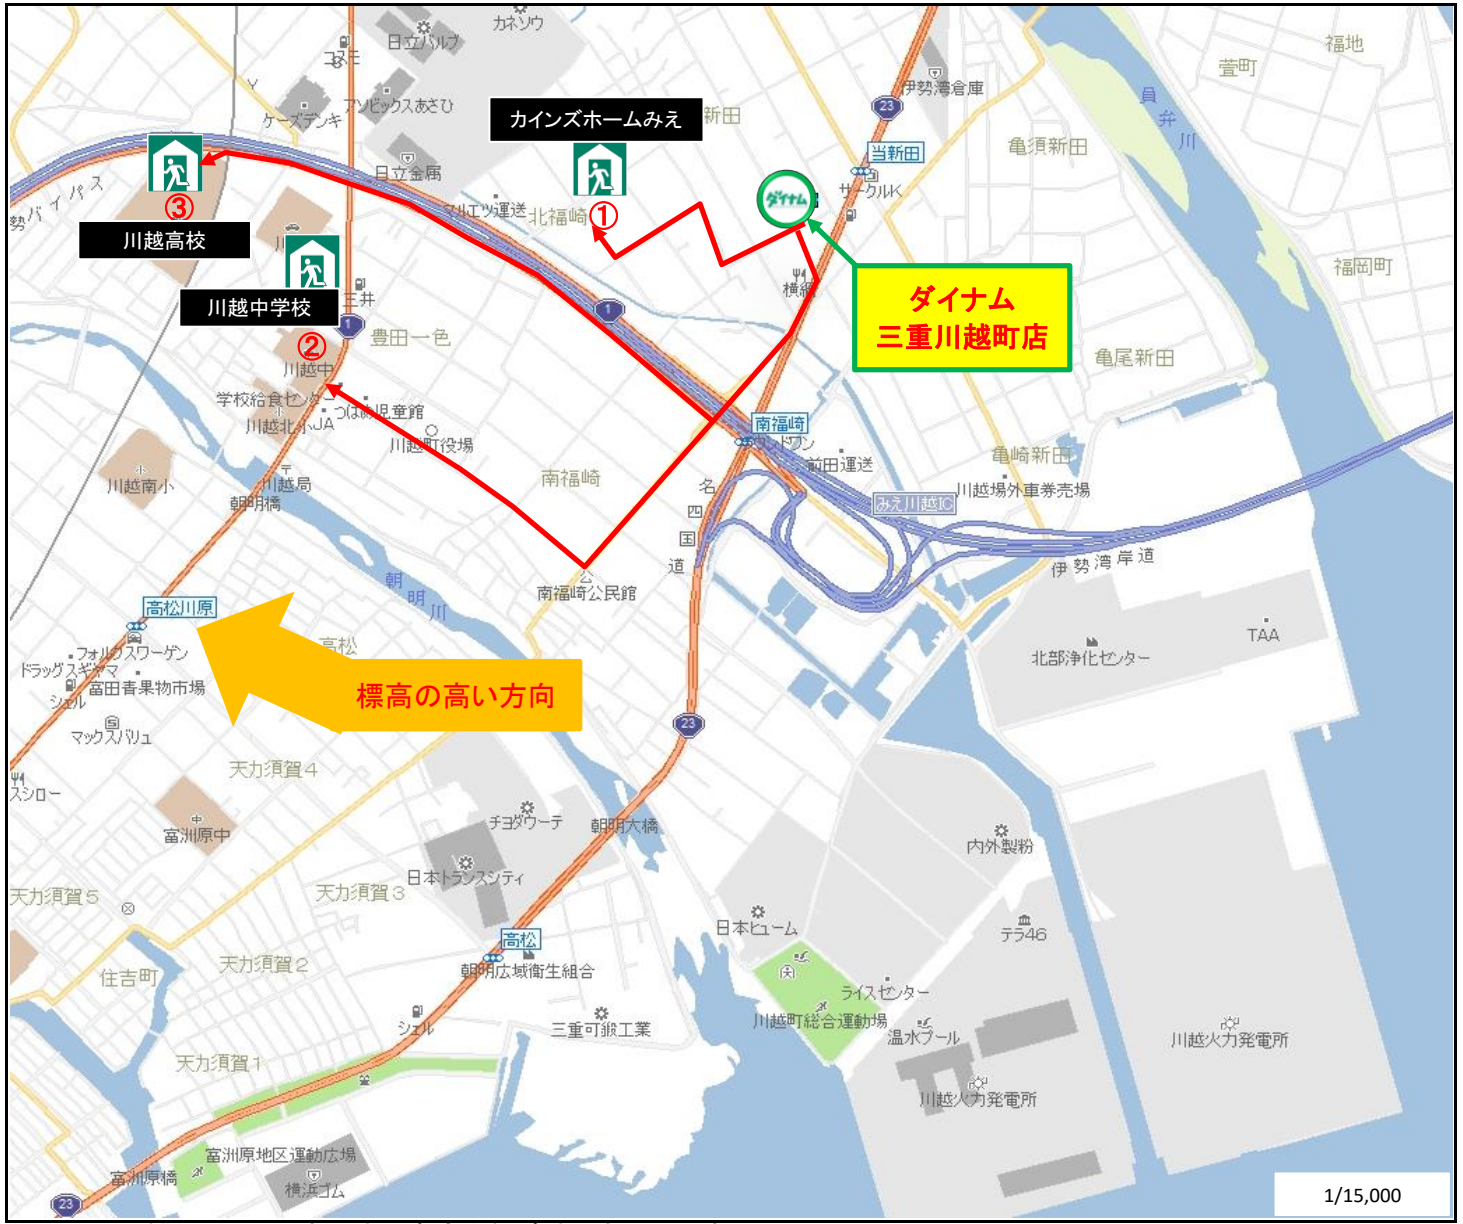

|            |             |      |
|------------|-------------|------|
| 175_三重川越町店 | 海岸から店舗までの距離 | 店舗標高 |
|            | 1400m       | 0m   |

1 大津波警報、避難指示発令時は直ちに営業を中断し避難！  
 2 避難所がある事はお客様に伝えても、どの避難所へ逃げるかを指定してはいけない！

|                                   | ①カインズホームみえ | ②川越中学校 | ③川越高校 |
|-----------------------------------|------------|--------|-------|
| 1 行政が指定する津波避難場所になっているかどうか         | ○          | ○      | ○     |
| 2 海の反対側に避難所が選定されているかどうか           | ○          | ○      | ○     |
| 3 店舗の標高以上の高さ津波避難場所が選定されているかどうか    | △          | ○      | ○     |
| 4 海面0mとした避難所の標高<br>※建物の高さではありません。 | 0.0m       | 2.0m   | 3.0m  |
| 5 店舗から避難所の距離                      | 650m       | 1600m  | 2400m |
| 6 徒歩での移動時間<br>※歩行速度3km/hで算出       | 14分        | 33分    | 50分   |